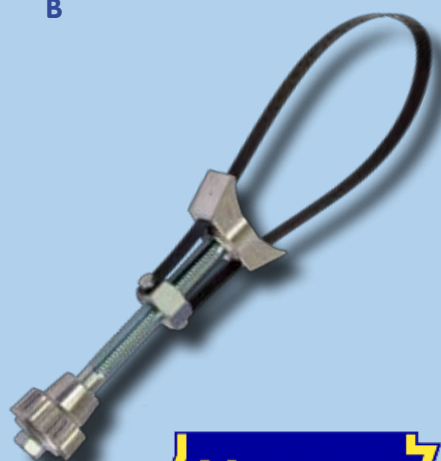

Filterbandsleutel

- Onmisbaar in iedere bedrijfswagenwerkplaats
- In kleine ruimtes luchtdrogerpatronen los/vast draaien
- Band kan open zodat die volledig om het filter heen valt
- Katoenen band met rubber gecoat
- Geschikt voor filters met een maximale diameter van 160mm

Afb.	Omschrijving	Bandbreedte	Artikelnummer
A	Filterbandsleutel compleet	19,5 mm	80.2170
	Losse reserve band		80.2170/2

B