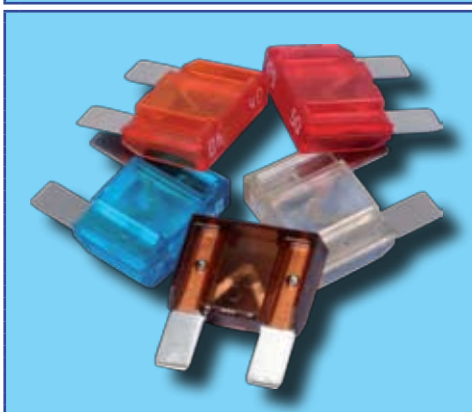

## Glazzekeringen

IEC127

Kleur	Afmeting	Amp.	Inhoud	Artikelnummer
 transparant	32x6,3 mm	2	1	<b>41.9860</b>
 transparant	32x6,3 mm	5	1	<b>41.9861</b>
 transparant	32x6,3 mm	10	1	<b>41.9862</b>
 transparant	32x6,3 mm	15	1	<b>41.9863</b>
 transparant	32x6,3 mm	20	1	<b>41.9864</b>
 transparant	32x6,3 mm	25	1	<b>41.9865</b>
 transparant	32x6,3 mm	30	1	<b>41.9866</b>
 transparant	32x6,3 mm	35	1	<b>41.9867</b>

## Steekzekeringen

"Maxi" 32V SAE J1888

Kleur	Amp.	Inhoud	Artikelnummer
 groen	30	10	<b>41.9951</b>
 oranje	40	10	<b>41.9917</b>
 rood	50	10	<b>41.9934</b>
 blauw	60	10	<b>41.9918</b>
 bruin	70	10	<b>41.9919</b>
 wit	80	10	<b>41.9931</b>
 violet	100	10	<b>41.9933</b>

## Steekzekeringen assortiment

Inhoud:

DIN 72581 type 3 op blister

Kleur	Amp.	Inhoud	Artikelnummer
 bruin	7,5	2	<b>41.9950</b>
 rood	10	2	
 blauw	15	2	
 geel	20	2	
 wit	25	1	
 groen	30	1	