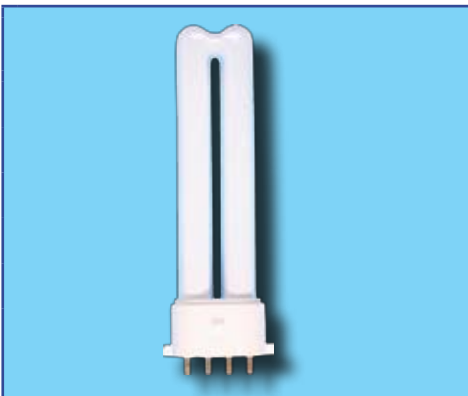

PL-lamp

Omschrijving	Merk	Artikelnummer
PL lamp 12V 7W koudwit	Hella	42.8GS.861.955.001
PL lamp 12V 9W koudwit	Hella	42.8GS.861.955.011
PL lamp 12V 11W koudwit	Hella	42.8GS.861.955.021
PL lamp 12V 11W warmwit	Hella	42.8GS.861.955.031