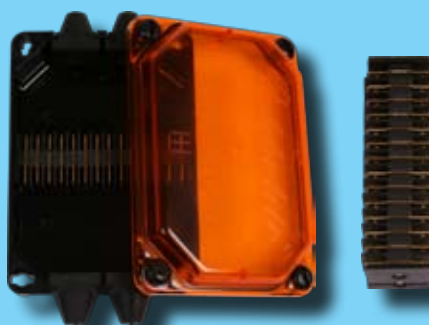

Verbindingsdoos Rubbolite Model nr. 111 (laag)

Omschrijving

Artikelnummer

Verbindingsdoos met 8 schroefaansluitingen **39.03.046**

- Geheel kunststof
- Doorzichtig deksel
- Leverbaar met 8 schroef- of 4 x 14 vlakstekeraanluitingen, 4 doorvoertules welke op maat afgesneden kunnen worden
- LxBxH: 146 x 101 x 47 mm

Verbindingsdoos 4x14 vlakstekeraanluitingen **39.03.015**

Deksel **39.03.016**

Verbindingsblok met 8 schroefaansluitingen **39.03.060**

Verbindingsblok 4x14 vlakstekeraanluitingen **39.03.017**

Verbindingsdoos

Sarel