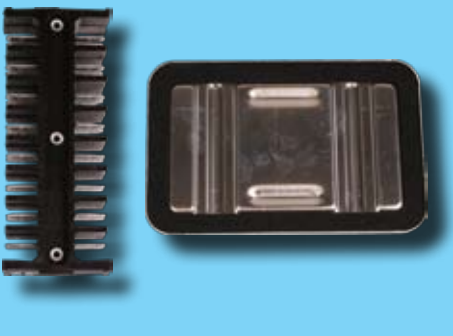

39.03.021

Verbindingsdoos Britax Model nr. E05.00

Omschrijving

Artikelnummer

Verbindingsdoos, compleet

39.03.033

- Geheel kunststof
- Voorzien van 10 kabelinvoergaten
- Wegklapbaar deksel met snapsluiting
- Uitneembaar aansluitblok met 10 aansluitstrips met elk 8 vlakstekeraansluitingen, die onderling zijn verbonden
- Bijgeleverd worden 14 doorvoertules:
 - 7x afdichtrubbers, te gebruiken als doorvoerrubber voor max Ø 6,2 mm of voor platte kabel max 5,8 x 3,9 mm
 - 4x doorvoerrubbers Ø 7,4 mm tot Ø 8,2 mm
 - 3x doorvoerrubbers Ø 8,6 mm
- LxBxH: 166 x 106 x 69 mm

Kabelverdeeldoos

AK 190

Omschrijving

Artikelnummer

Verbindingsdoos, leeg, AK 190

39.03.034

- Kunststof
- Aluminium deksel
- Wordt geleverd zonder verbindingblok, doorvoer- of blindtules (naar keuze apart te bestellen)
- 8 kabel-invoergaten
- LxBxH: 190 x 135 x 80 mm

Verbindingsblok 4 x 14 vlakstekeraansluitingen

39.03.035

Verbindingsblok 8 x 14 vlakstekeraansluitingen

39.03.036

Verbindingsblok 6 x 14 vlakstekeraansluitingen

39.03.037

Verbindingsdoos

AK 199

Omschrijving

Artikelnummer

Verbindingsdoos, leeg, AK 199

39.03.038

- Kunststof
- Aluminium deksel
- Wordt geleverd zonder verbindingblok, doorvoer- of blindtules (naar keuze apart te bestellen)
- 6-kabel invoergaten
- LxBxH: 151 x 93 x 55 mm