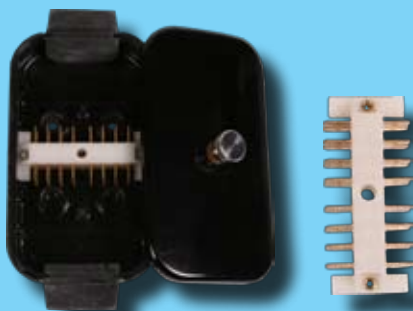

39.03.003

Kabelverbindingsdoos

AK 198

Omschrijving

Artikelnummer

Kabelverbindingsdoos

39.03.002

- 8-polig
- Vlakstekeraansluiting
- 6,3 mm
- Waterdicht
- Afmeting: 143 x 93 x 33 mm

Deksel voor 39.03.002

39.03.004

Verbindingsblok voor 39.03.002

39.03.005

Kabelverbindingsdoos

AK 208

Omschrijving

Artikelnummer

4x8-voudig, vlakstekeraansluiting 6,3 mm

39.03.006

- Waterdicht
- Afmeting: 143 x 93 x 33 mm

Binnenwerk voor 39.03.006

39.03.008

Kabelverbindingsdoos

92252

Omschrijving

Kabelverbindingsdoos

Waterdicht

Omschrijving

Artikelnummer

Kabelverbindingsdoos met schroefaansluiting 8-polig

39.03.022

- Voor kabel tot max 6 mm²
- Universeel met kabelverbinder met 6,3 mm vlakstekeraansluiting resp. schroefaansluiting
- Beschermingsklasse: IP55-IK07, klasse II
- Materiaal: kunststof, zwart
- Afmeting: 130 x 70 x 32 mm