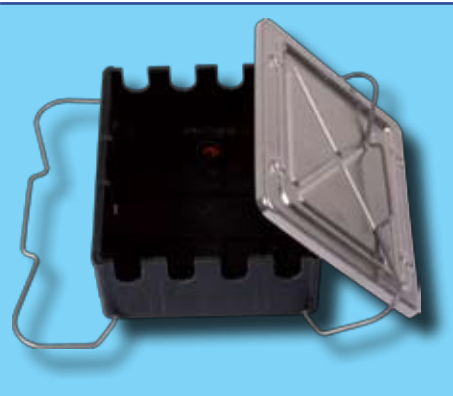

- In het deksel aangebrachte aansluitstrips voor 6,3 mm vlakstekers (12 strips à 4, 2 strips à 10 en 2 strips à 6 vlakstekeraansluitingen)
- De doos is vervaardigd uit slagvast ABS en is met gebruik van de bijbehorende wartels waterdicht volgens IP 56
- Er zijn 16 gaten beschikbaar, die van speciale wartels voorzien dienen te worden
- Aan beide korte zijkanen bevinden zich 3 gaten
- Aan de voorzijde 6 gaten
- Aan de onderzijde 4 gaten
- De doos wordt zonder wartels geleverd, zodat men deze naar eigen wensen kan samenstellen
- Alle 16 gaten moeten voorzien zijn van wartels of blindstoppen
- Bevestiging: via 4 doorgeboorde montagegaten van 6 mm of aan de onderzijde met 4 zelfappende schroeven van 3,8 mm
- Wordt geleverd met montage-/installatievoorschrift

39.03.021

Verbindingsdoos Britax Model nr. E05.00

Omschrijving

Artikelnummer

Verbindingsdoos, compleet

39.03.033

- Geheel kunststof
- Voorzien van 10 kabelinvoergaten
- Wegklapbaar deksel met snapsluiting
- Uitneembaar aansluitblok met 10 aansluitstrips met elk 8 vlakstekeraansluitingen, die onderling zijn verbonden
- Bijgeleverd worden 14 doorvoertules:
 - 7x afdichtrubbers, te gebruiken als doorvoerrubber voor max Ø 6,2 mm of voor platte kabel max 5,8 x 3,9 mm
 - 4x doorvoerrubbers Ø 7,4 mm tot Ø 8,2 mm
 - 3x doorvoerrubbers Ø 8,6 mm
- LxBxH: 166 x 106 x 69 mm

Kabelverdeeldoos

AK 190

Omschrijving

Artikelnummer

Verbindingsdoos, leeg, AK 190

39.03.034

- Kunststof
- Aluminium deksel
- Wordt geleverd zonder verbindingblok, doorvoer- of blindtules (naar keuze apart te bestellen)
- 8 kabel-invoergaten
- LxBxH: 190 x 135 x 80 mm