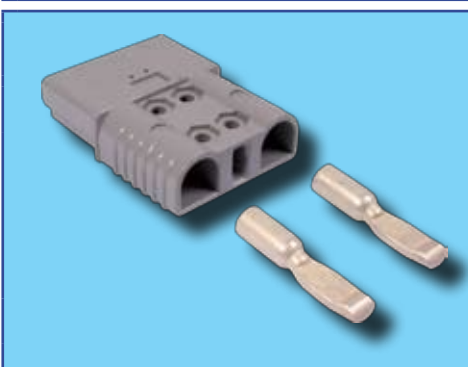

Stekker "Brad Harrison"

24-36V 2-polig

Omschrijving	Amp.	Afmeting	Max.	Artikelnummer

Stekker	175	93x72x26 mm	50mm²	39.01.078

- Huis van slagvast polycarbonaat
- Bij deze stekker extra hulcontact mogelijk
- Verzilverde koperen contacten
- Kabel kan in de contacten gesoldeerd of gekrompen worden
- Stekker en stekkerdoos zijn identiek
- Door speciale constructie is verwisseling van + en - onmogelijk
- Maximaal 36 Volt

Set losse contacten voor 39.01.078				39.01.079