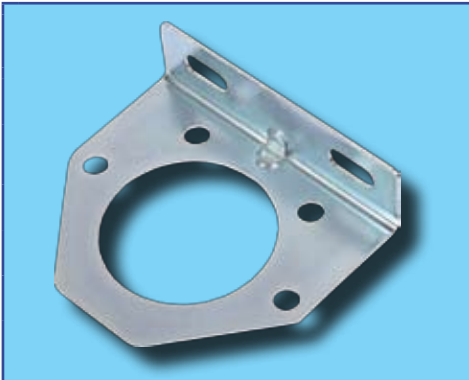

Aanbouwsteun universeel

Omschrijving

Artikelnummer

Aanbouwsteun

39.02.008

- Geschikt voor alle 1, 3, 7 en 10 polig
- 24 Volt stekkerdozen