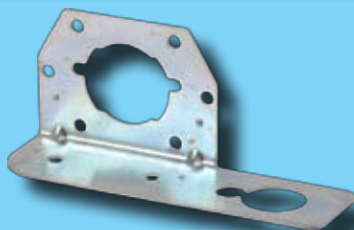

Aanbouwsteun

Omschrijving

Artikelnummer

Aanbouwsteun

39.02.007

- Geschikt voor 4-polige stekkerdoos