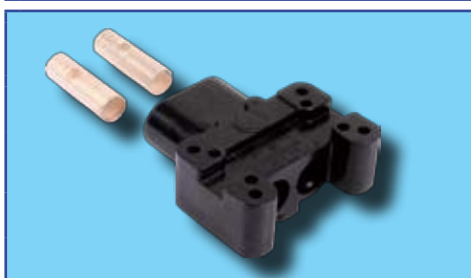

Batterij stekkerdoos "Anderson"

2-polig

Omschrijving

Artikelnummer

Stekkerdoos compleet

39.7205

- Kunststof, zwart
- Max. 175 Amp.