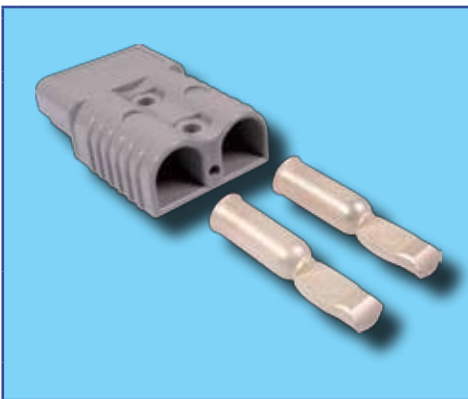

Omschrijving	Amp.	Afmeting	Max.	Artikelnummer

Stekker	175	80x56x26 mm	50mm²	39.01.076

- Huis van slagvast polycarbonaat
- Verzilverde koperen contacten
- Kabel kan in de contacten gesoldeerd of gekrompen worden
- Stekker en stekkerdoos zijn identiek
- Door speciale constructie is verwisseling van + en - onmogelijk
- Maximaal 36 Volt

Set losse contacten voor 39.01.076				39.01.079