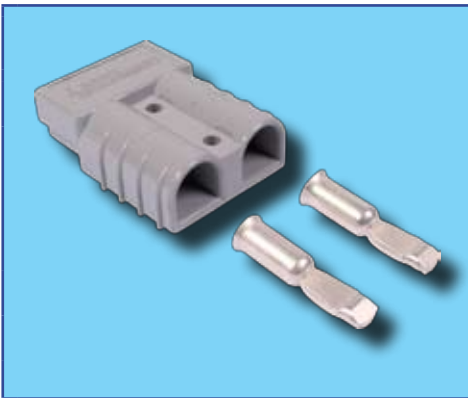

- Metalen uitvoering met schroefdeksel
- Groen 200 Amp.
- Kabel kan in de contactbussen gesoldeerd of gekrompen worden
- Maximaal 35 mm² kabel

Losse contactbus (per stuk)

39.01.044

Stekker "Brad Harrison"

24-36V / 2-polig

Omschrijving	Amp.	Afmeting	Max.	Artikelnummer
--------------	------	----------	------	---------------

Stekker	50	48x37x16 mm	16mm ²	39.01.075
---------	----	-------------	-------------------	------------------