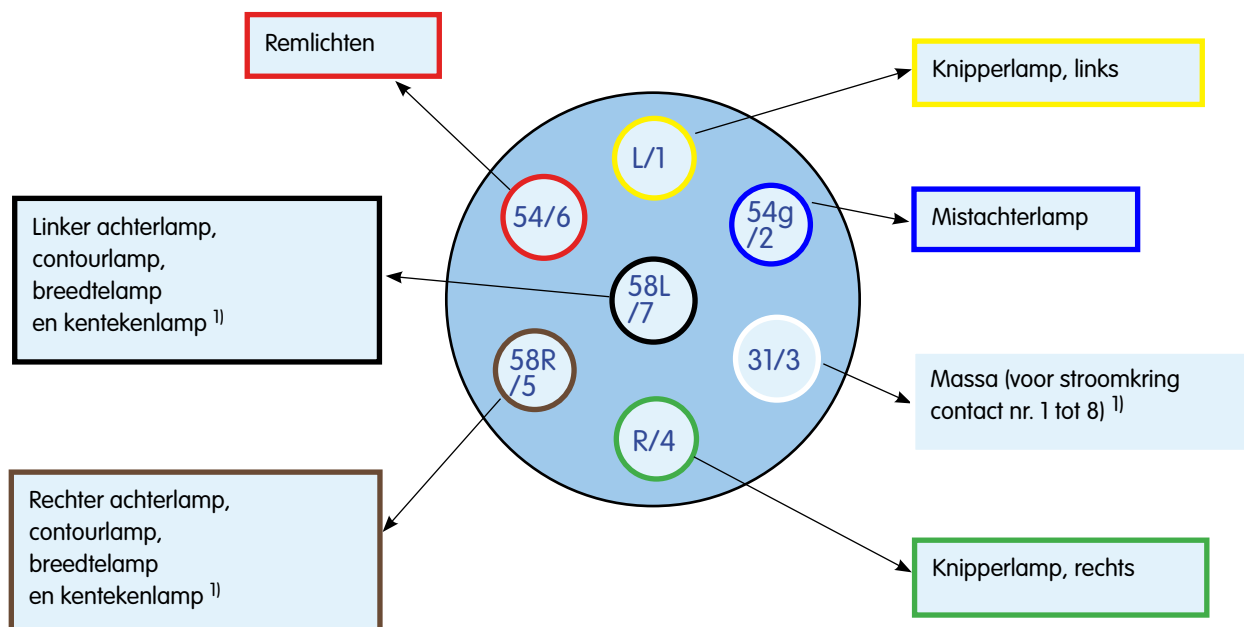

Universele aanhanger tester

24V

Omschrijving

Artikelnummer

Universele aanhangertester

75.40405

- Met deze tester kan bekabeling en verlichting getest worden van alle 24V aanhangers/opleggers
- Door aan de schakelaar te draaien kan elke functie worden getest
- Past op de volgende aansluitingen:
 - 15-polig / 24V
 - ISO 12098 (ADR/GGVS)
 - 7-polig / 24V
 - EBS / ABS
 - DIN / ISO 7638
 - 13-polig / 24V
 - 7-polig / 24V
 - "N" uitvoering
 - ISO 1185
 - 7-polig / 24V
 - "S" uitvoering
 - ISO 373
- Tester werkt op 230V