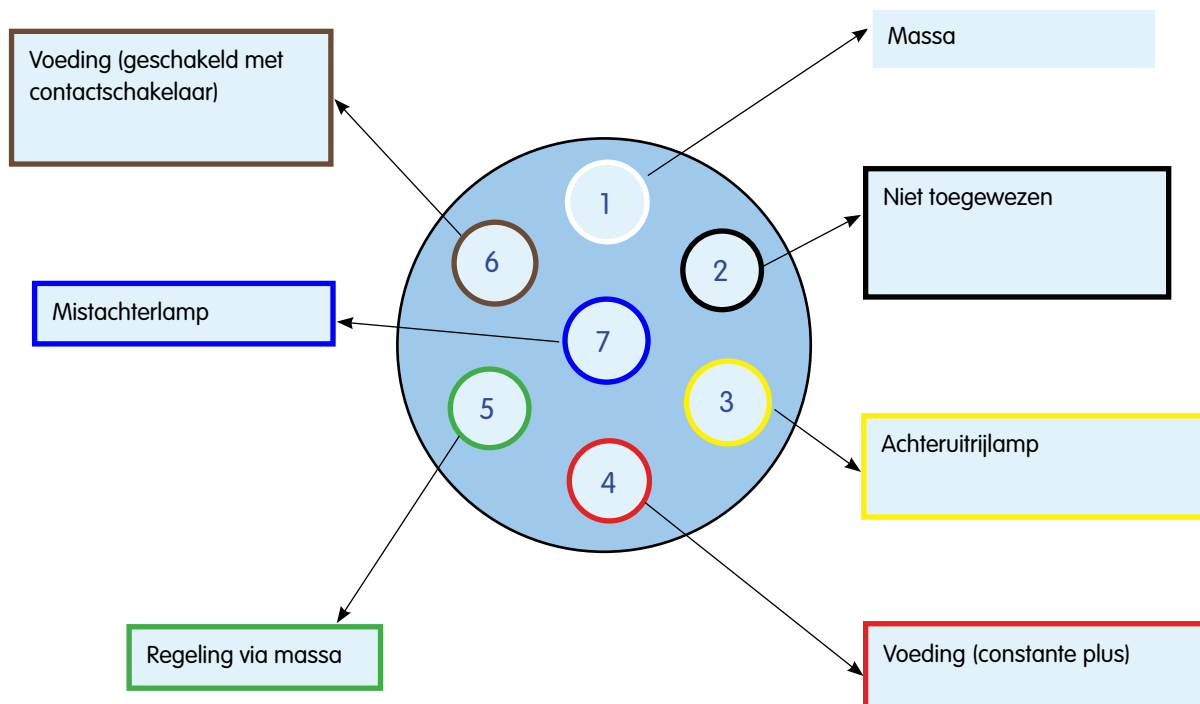

Connector voor aanhangwagen 24 Volt / 7-polig S type ISO 3731

Contact 31/doos - pen

Contact 31/stekker - bus

Contactbezetting voor extra stekkers volgens ISO 3731, 24V, 7-polig S

Contactnr.	Functie	Kabeldoorsnede	Isolatiekleur
1	Massa	2,5 mm²	wit
2	Gereserveerd voor toekomstig gebruik	1,5 mm²	zwart
3	Achteruitrijlamp	1,5 mm²	geel
4	Voeding (constante plus)	2,5 mm²	rood
5	Controleapparatuur via massa	1,5 mm²	groen
6	Voeding via contactschakelaar	2,5 mm²	bruin
7	Mistachterlicht	1,5 mm²	blauw