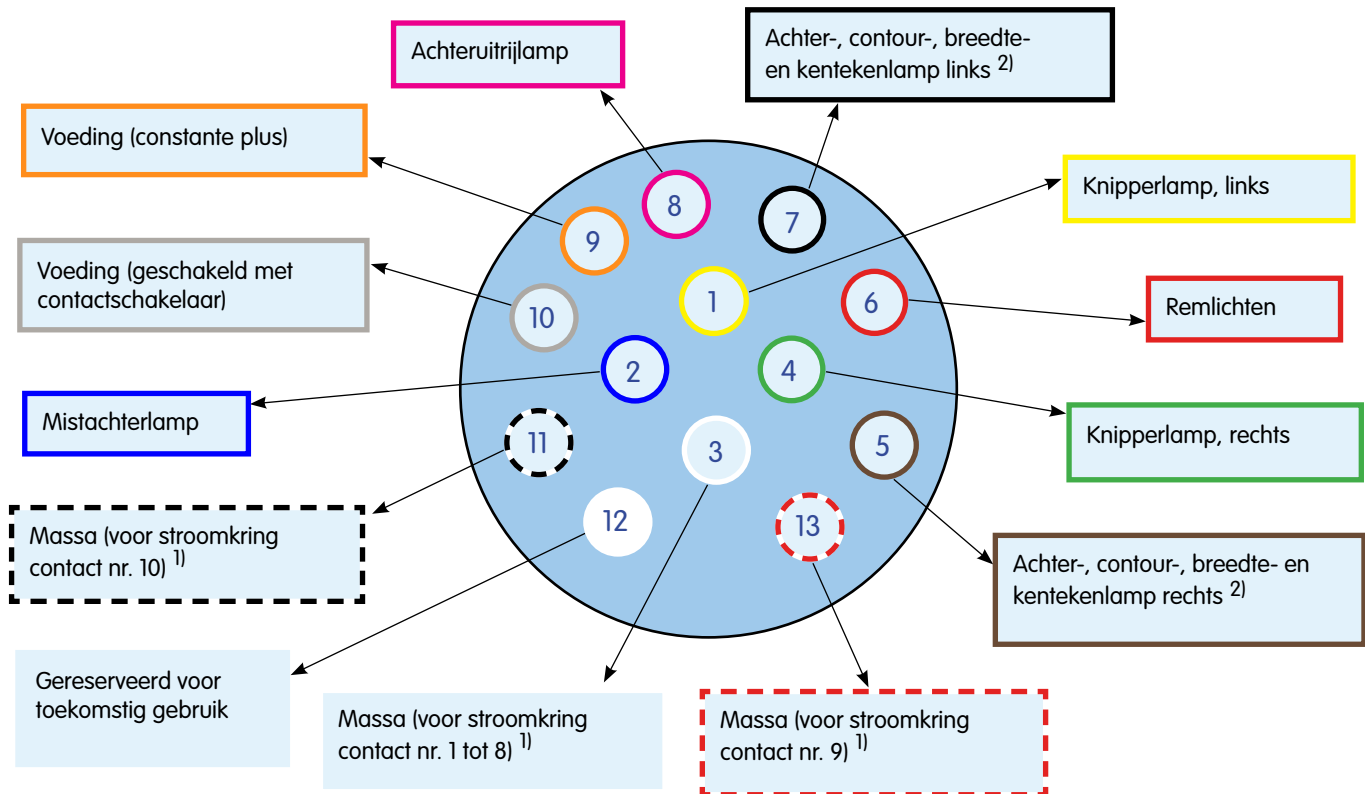

Connector voor aanhangwagens 12 Volt / 13-polig ISO 11446

Aderkleur alleen ter informatie

1) De 3 massakabels mogen in de aanhanger niet elektrisch geleidend worden verbonden.

2) De kentekenverlichting moet zodanig zijn aangesloten dat van deze verlichting geen lamp met de beide contacten 5 en 7 is verbonden.

Contactbezetting voor stekkers volgens ISO 11446, 12V, 13-polig

Contactnr.	Functie	Kabeldoorsnede	Isolatiekleur
1	Knipperlamp links	1,5 mm²	geel
2	Mistachterlamp	1,5 mm²	blauw
3 ¹⁾	Massa voor contacten nr. 1 tot 8	2,5 mm²	wit
4	Knipperlamp rechts	1,5 mm²	groen
5	Achter-, contour-, breedte- en kentekenlicht rechts ²⁾	1,5 mm²	bruin
6	Remlichten	1,5 mm²	rood
7	Achter-, contour-, breedte- en kentekenlicht rechts ²⁾	1,5 mm²	zwart
8	Achteruitrijlamp	1,5 mm²	roze
9	Voeding (constante plus)	2,5 mm²	oranje
10	Voeding via contactschakelaar	2,5 mm²	grijs
11 ¹⁾	Massa voor contact nr. 10	2,5 mm²	wit/zwart
12	Gereserveerd voor toekomstig gebruik	niet opgegeven	niet opgegeven
13 ¹⁾	Massa voor contact nr. 9	2,5 mm²	wit/rood

1) De 3 massakabels mogen in de aanhanger niet elektrisch geleidend worden verbonden.

2) De kentekenverlichting moet zodanig zijn aangesloten dat van deze verlichting geen lamp met de beide contacten 5 en 7 is verbonden.