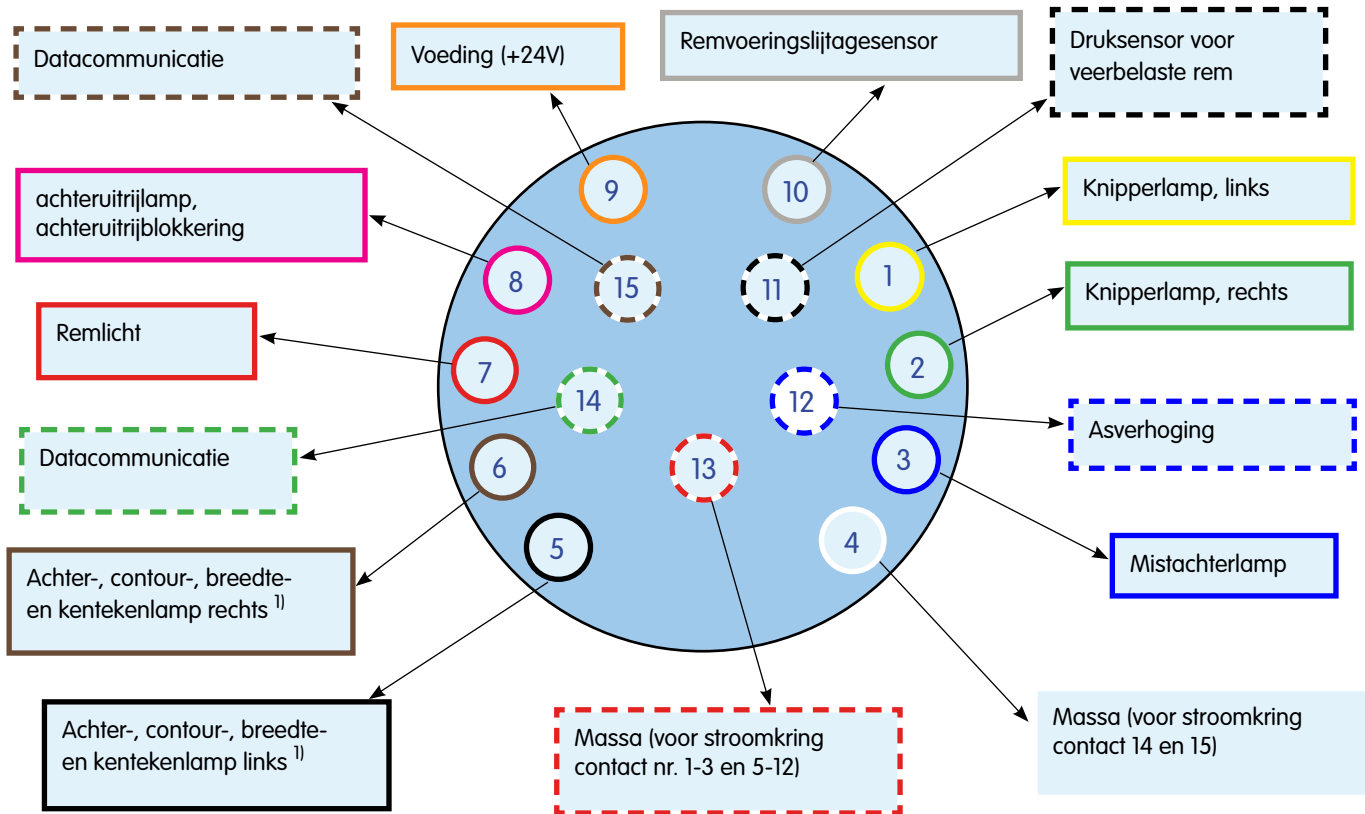

Connector voor aanhangwagen 24 Volt / 15-polig ISO 12098

1) De kentekenverlichting moet zodanig zijn aangesloten dat van deze verlichting geen lamp met de beide contacten 5 en 6 is verbonden.

Contactbezetting voor stekkers volgens ISO 12098, 24V, 15-polig

Contactnr.	Functie	Kabeldoorsnede	Isolatiekleur
1	Knipperlamp links	1,5 mm²	geel
2	Knipperlamp rechts	1,5 mm²	groen
3	Mistachterlamp	1,5 mm²	blauw
4	Massa voor contacten 1-3 en 5-12	2,5 mm²	wit
5	Achter-, contour-, breedte- en kentekenlamp links ¹⁾	1,5 mm²	zwart
6	Achter-, contour-, breedte- en kentekenlamp rechts ¹⁾	1,5 mm²	bruin
7	Remlichten	1,5 mm²	rood
8	Achteruitrijlamp	1,5 mm²	roze
9	Constance voeding (+24V)	2,5 mm²	oranje
10	Sensor voor remvoeringslijtage	1,5 mm²	grijs
11	Indicatie veerbelaste rem	1,5 mm²	wit / zwart
12	Asverhoging	1,5 mm²	wit / blauw
13	Massa voor datakabels 14 en 15	2,5 mm²	wit / rood
14	CAN H	1,5 mm²	wit / groen
15	CAN L	1,5 mm²	wit / bruin

1) De kentekenverlichting moet zodanig zijn aangesloten dat van deze verlichting geen lamp met de beide contacten 5 en 6 is verbonden.