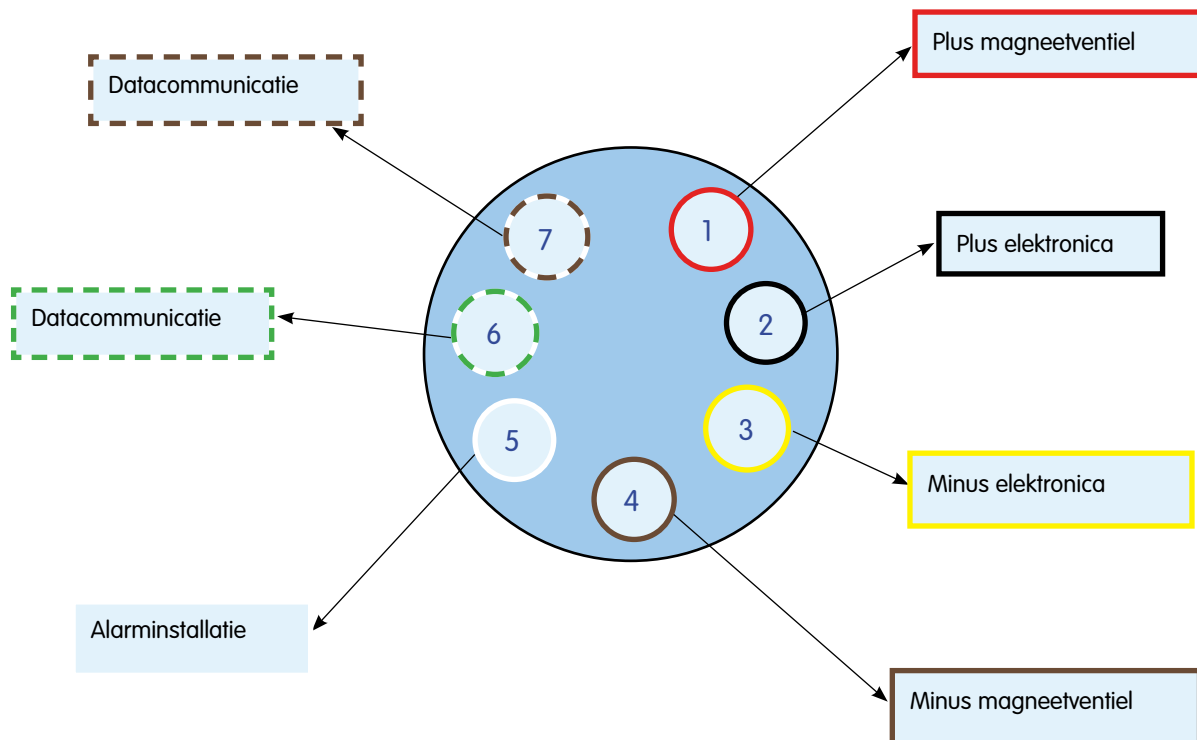

Connector voor aanhangwagen ABS/EBS 24 Volt / 5/7-polig ISO 7638-1

Contactbezetting voor stekkers volgens ISO 7638-1, ABS/EBS 24V

Contactnr.	Functie	Kabeldoorsnede	Isolatiekleur
1	Plus magneetventiel	4 mm²	rood
2	Plus elektronica	1,5 mm²	zwart
3	Minus elektronica	1,5 mm²	geel
4	Minus magneetventiel	4 mm²	bruin
5	Alarminstallatie ¹⁾	1,5 mm²	wit
6	CAN H ²⁾	1,5 mm²	wit / groen
7	CAN L ²⁾	1,5 mm²	wit / bruin

¹⁾ De alarminstallatie wordt aangestuurd via contact nr. 5. Het stroomcircuit van dit contact in de aanhanger is onder normale omstandigheden geopend.

²⁾ Overeenkomstig ISO 11992-1 en ISO 11992-2