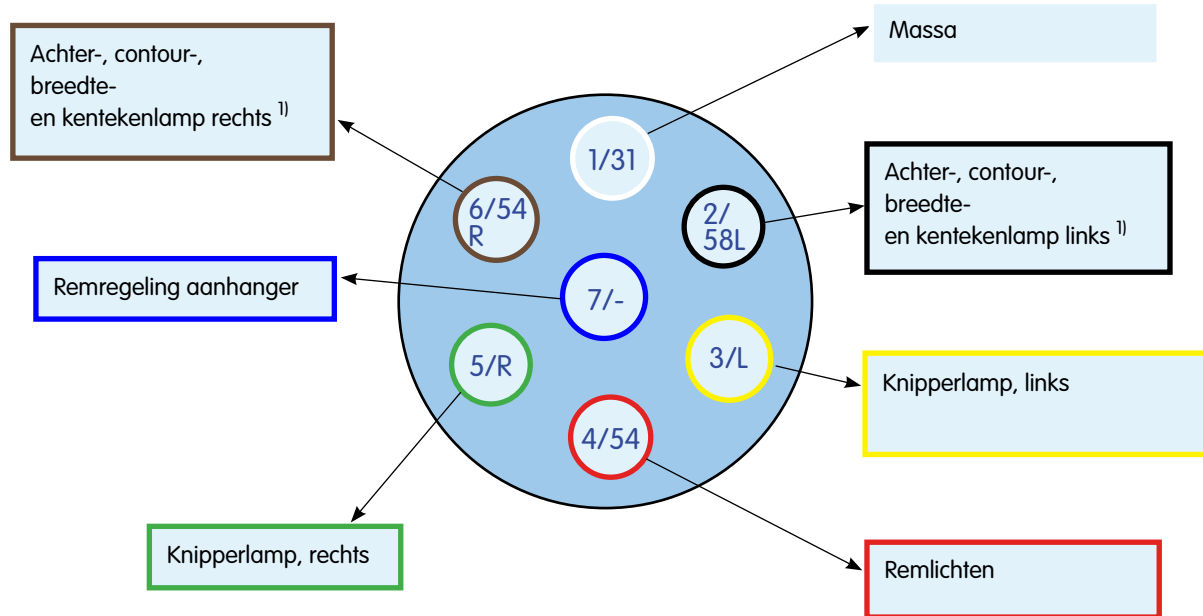

Contact 31/doos - pen

Contact 31/stekker - bus

Aderkleur alleen ter informatie

¹⁾ De kentekenverlichting moet zodanig zijn aangesloten dat van deze verlichting geen lamp met de beide contacten 2 en 6 is verbonden.