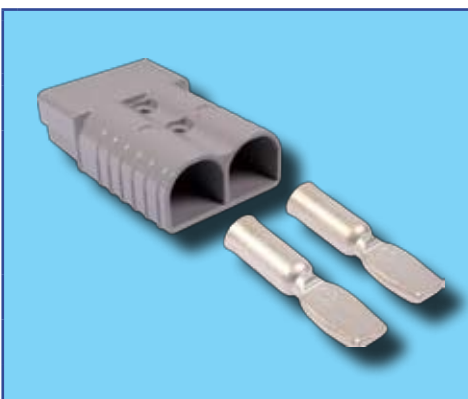

Stekker "Brad Harrison"

24-36V / 2-polig

Omschrijving	Amp.	Afmeting	Max.	Artikelnummer

Stekker	350	108x70x34 mm	70mm²	39.01.077

- Huis van slagvast polycarbonaat
- Verzilverde koperen contacten
- Kabel kan in de contacten gesoldeerd of gekrompen worden
- Stekker en stekkerdoos zijn identiek
- Door speciale constructie is verwisseling van + en - onmogelijk
- Maximaal 36 Volt