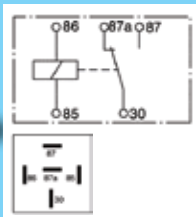

Relais

Bosch

Volt	Watt	Polen	Artikelnummer
24	50 Amp-herhaal	4-polig	32.0.332.002.257
• Met 2x schroefaansluiting en 2x vlakstekeraansluiting			

Relais

Bosch

Volt	Omschrijving	Polen	Artikelnummer
24	Vermogensrelais-contact 80 Amp • Afmeting: 110 x 55 x 60 mm	4-polig	32.0.333.006.006