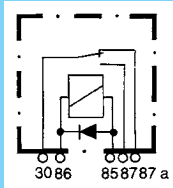

Relais

Hella

Volt	Omschrijving	Polen	Artikelnummer
24	30/15 Amp-wissel • Zonder houder, met diode tegen stoorspanningspieken	5-polig	42.4RD.007.903.021