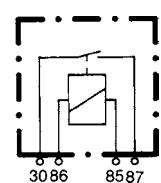

Relais

Hella

Volt	Omschrijving	Polen	Artikelnummer
12	40 Amp-contact	4-polig	42.4RA.003.510.081