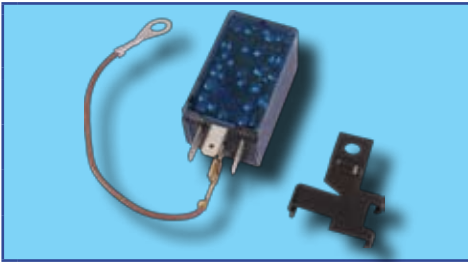

Knipperlichtautomaten

Knipperlichtautomaat

Volt	Watt	Polen	Artikelnummer
24	10-200W / 1-4x21W / 2-8x21W	4-polig	42.4AZ.003.787.021
Toepassing : Universeel			

Knipperlichtautomaat

Volt	Watt	Polen	Artikelnummer
24	2-1x21W+5W / 6x21W	4-polig	42.4DM.003.390.031
Toepassing : Mercedes			
Oe. nr. : 002.544.8432			

Knipperlichtautomaat

Volt	Watt	Polen	Artikelnummer
24	2+1+1x21W / 8x21W	16-polig	42.4DN.007.431.021
Toepassing : Scania			
Oe. nr. : 1401789			

Knipperlichtautomaat

Volt	Watt	Polen	Artikelnummer
12	2-4x21W+4W	3-polig	42.4DB.003.750.721
Toepassing : Universeel			

Knipperlichtautomaat

Volt	Watt	Polen	Artikelnummer
24	10-110W / 2x21W / 4x21W	3-polig	42.4AZ.001.879.021
Toepassing : DAF OE nr. 0867510			
: Iveco OE nr. 97103573			
: MAN OE nr. 82.25902.0042			
: Mercedes OE nr. 002.544.5532			
: Scania OE nr. 233200			
: Volvo OE nr. 4803798			