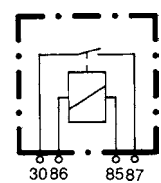

Relais

Hella

Volt	Omschrijving	Polen	Artikelnummer
24	30 AMP-contact	4-polig	42.4RA.003.510.091