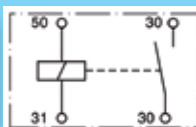

Relais

Bosch

Volt	Omschrijving	Polen	Artikelnummer
24	Vermogensrelais-contact 150 Amp • Afmeting: 104 x 56 x 57 mm	4-polig	32.0.333.009.002

Relais

Bosch

Volt	Watt	Polen	Artikelnummer
24	10/20 Amp-wissel • Met vlakstekeraansluiting	5-polig	32.0.332.204.201