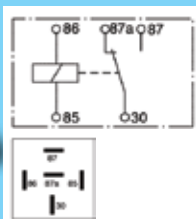

Relais

Bosch

Volt	Omschrijving	Polen	Artikelnummer
24	Vermogensrelais-contact 150 Amp • Afmeting: 104 x 56 x 57 mm	4-polig	32.0.333.009.002