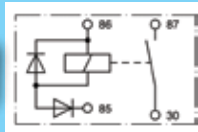

Relais

Bosch

Volt	Watt	Polen	Artikelnummer
12	75 Amp-contact / Piekstroom ≤ 250 Amp	4-polig	32.0.332.002.156
• Met 2x schroefaansluiting en 2x vlakstekeraansluiting