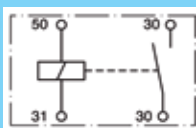

Relais

Bosch

Volt	Watt	Polen	Artikelnummer
24	20 Amp-wissel • Met vlakstekeraansluiting	5-polig	32.0.332.209.211