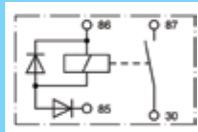

Relais

Bosch

Volt	Watt	Polen	Artikelnummer
12	75 Amp-contact / Piekstroom ≤ 250 Amp	4-polig	32.0.332.002.156
• Met 2x schroefaansluiting en 2x vlakstekeraansluiting			

Relais

Bosch

Volt	Watt	Polen	Artikelnummer
24	50 Amp-contact / Piekstroom ≤ 150 Amp	4-polig	32.0.332.002.256
• Met 2x schroefaansluiting en 2x vlakstekeraansluiting			