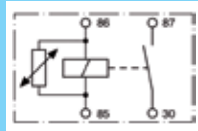

Relais

Bosch

Volt	Watt	Polen	Artikelnummer
24	50 Amp-herhaal	4-polig	32.0.332.002.257
• Met 2x schroefaansluiting en 2x vlakstekeraansluiting