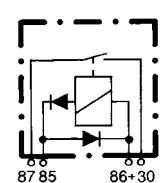

Relais

Hella

Volt	Omschrijving	Polen	Artikelnummer
12	60 Amp-contact • Met ontlast- en sperdiode / Met montagesteun	4-polig	42.4RA.003.437.101