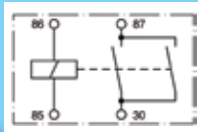

Relais

Bosch

Volt	Watt	Polen	Artikelnummer
12	75 Amp-contact / Piekstroom ≤ 400 Amp	4-polig	32.0.332.002.150
• Met 2x schroefaansluiting en 2x vlakstekeraansluiting