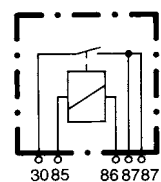

Relais

Hella

Volt	Watt	Polen	Artikelnummer
24	30 Amp-contact • Zonder montagesteun	5-polig	42.4RA.003.510.141