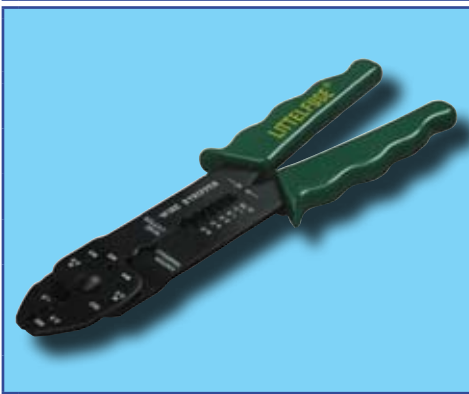

Kroonsteentjes t.b.v. 10,0 mm² kabel

Omschrijving	Verpakking	Artikelnummer
Voor kabel van 10,0 mm ² <ul style="list-style-type: none"> Massieve messing klemmen Per stuk afsnijbaar, per strip 12 contacten 	10 strips	39.05.203

Kabelschroentang

Omschrijving

Kabelschroentang voor geïsoleerde kabelschoenen

Artikelnummer

39.90.021

Kabelschroentang

Omschrijving

Kabelschroentang voor ongeïsoleerde kabelschoenen