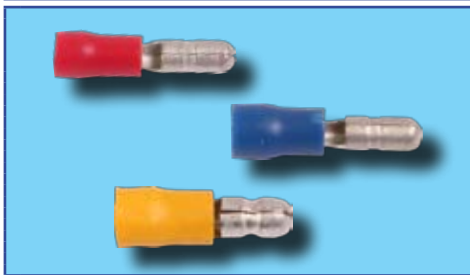

Rondsteker, met versterkingshuls

Kleur	Afmeting	Type	Verpakking	Artikelnummer
rood	4,0 mm	547	100 stuks	39.10.547
blauw	4,0 mm	1550	100 stuks	39.11.550
blauw	5,0 mm	550	100 stuks	39.10.550
geel	5,0 mm	547	50 stuks	39.10.850