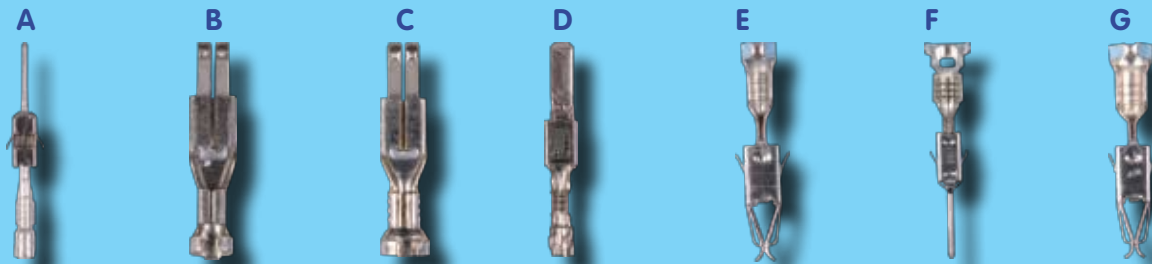

Krimpverbinder AMP / Tyco

Afb.	Omschrijving	Type	Kabeldiameter	Breedte	Hoogte	Verpakking	Artikelnummer
A	Vlaksteker	JT / JPT sy	0,5 - 1,0 mm²	2,8	0,8	100 stuks	39.11.059
B	Vlakstekerhuls	JT	0,5 - 1,0 mm²	2,8	0,8	100 stuks	39.11.056
C	Vlakstekerhuls	JT	1,0 - 2,5 mm²	2,8	0,8	100 stuks	39.11.057
D	Vlaksteker	JPT asy	0,5 - 1,0 mm²	2,8	0,8	100 stuks	39.11.058
E	Vlakstekerhuls	JPT	0,5 - 1,0 mm²	2,8	0,8	100 stuks	39.11.050
F	Vlaksteker	JPT	1,5 - 2,5 mm²	2,8	0,8	100 stuks	39.11.052
G	Vlakstekerhuls	JPT	1,5 - 2,5 mm²	2,8	0,8	100 stuks	39.11.051