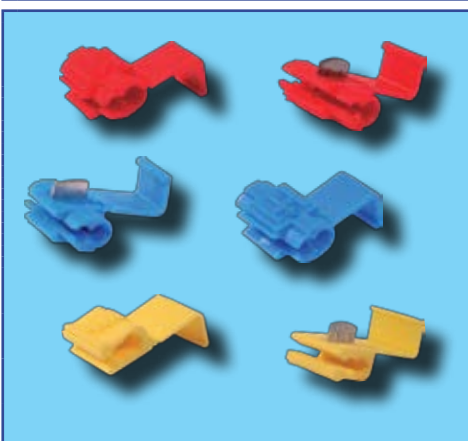

Gasbrander

Omschrijving	Omschrijving
Erro Torch compleet in blister	75.ET200
<ul style="list-style-type: none"> • Voor het solderen van krimp- & soldeerdooverbindingen • Afmeting: 110 x 60 x 23 mm • Gewicht 50 gram • Temperatuur vlam: 1300° C. • Vlamduur 20 minuten met aansteker • Vullen met aanstekerbutaangas 	

Vulling voor gasbrander

Omschrijving	Artikelnummer
Vulling voor gasbranders	75.07871

Aftakklemmen

Kleur	Kabeldiameter	Verpakking	Artikelnummer
 rood	0,5 - 1,0 mm ²	100 stuks	39.10.997
 blauw	1,0 - 1,5 mm ²	100 stuks	39.10.999
 geel	2,5 mm ²	50 stuks	39.10.998