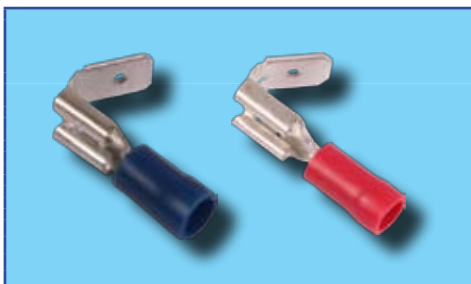

Vlakstekerhuls met aftak, met versterkingshuls

Kleur	Afmeting	Type	Verpakking	Artikelnummer
rood	A: 6,6 mm B: 6,3 mm	561	100 stuks	39.10.561
blauw	A: 6,8 mm B: 6,3 mm	562	100 stuks	39.10.562