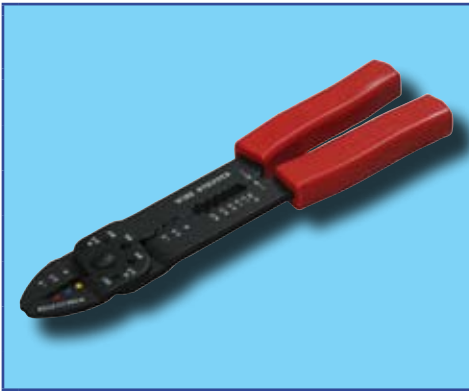

Kabelschroentang

Omschrijving

Kabelschroentang voor geïsoleerde kabelschoenen

Artikelnummer

39.90.021