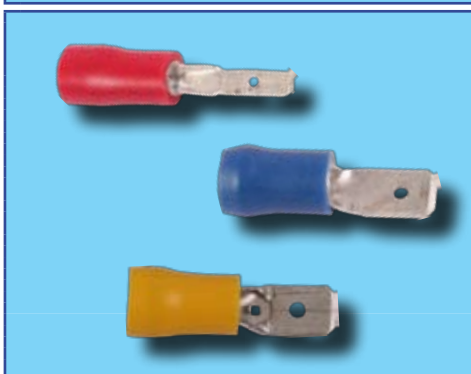

Vlaksteker, met versterkingshuls

Kleur	Afmeting	Type	Verpakking	Artikelnummer
rood	2,8	940	100 stuks	39.10.940
rood	4,8	187	100 stuks	39.10.187
rood	6,3	540	100 stuks	39.10.540
blauw	4,8	287	100 stuks	39.10.287
blauw	6,3	740	100 stuks	39.10.740
geel	6,3	840	50 stuks	39.10.840