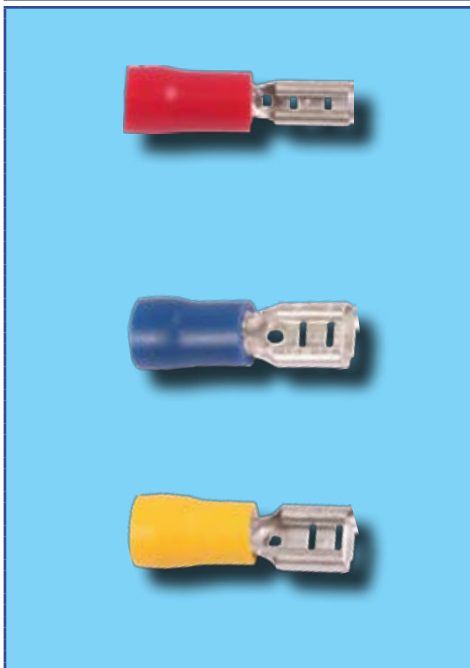

Vlakstekerhuls , met versterkingshuls

Kleur	Afmeting	Type	Verpakking	Artikelnummer	
	rood	3,2 mm	559	100 stuks	39.10.559
	rood	5,0 mm	741	100 stuks	39.10.741
	rood	6,6 mm	541	100 stuks	39.10.541
	rood	8,0 mm	744	100 stuks	39.10.744
	rood	2,8 mm	1559	100 stuks	39.11.559
	rood	5,0 mm	1741	100 stuks	39.11.741
	rood	6,5 mm	1541	100 stuks	39.11.541
	blauw	2,8 mm	759	100 stuks	39.10.759
	blauw	5,0 mm	742	100 stuks	39.10.742
	blauw	6,6 mm	542	100 stuks	39.10.542
	blauw	8,0 mm	544	100 stuks	39.10.544
	geel	6,6 mm	543	50 stuks	39.10.543
	geel	10,0 mm	555	50 stuks	39.10.555