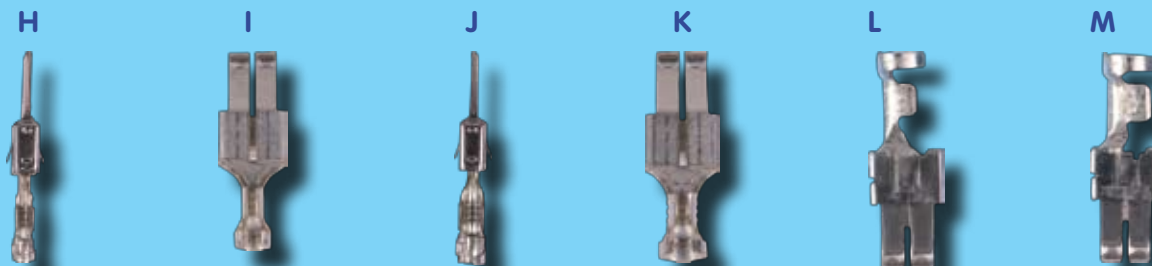

Krimpverbinder AMP / Tyco

Afb.	Omschrijving	Type	Afmeting	Breedte	Hoogte	Verpakking	Artikelnummer
H	Vlaksteker	SPT sy	0,5 - 1,0 mm²	5,8	0,8	100 stuks	39.11.060
I	Vlakstekerhuls	ST	0,5 - 1,0 mm²	4,8 - 5,8 - 6,3	0,8	100 stuks	39.11.061
J	Vlaksteker	SPT sy	1,5 - 2,5 mm²	5,8	0,8	100 stuks	39.11.062
K	Vlakstekerhuls	ST	0,5 - 1,0 mm²	4,8 - 5,8 - 6,3	0,8	100 stuks	39.11.063
L	Vlakstekerhuls	SPT	0,5 - 1,0 mm²	4,8 - 5,8 - 6,3	0,8	100 stuks	39.11.053
M	Vlakstekerhuls	SPT	1,0 - 2,5 mm²	4,8 - 5,8 - 6,3	0,8	100 stuks	39.11.054