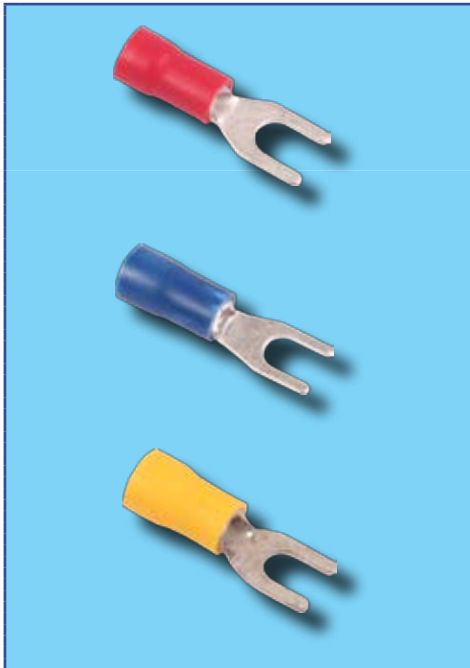

Vorktong met weerhaak , met versterkingshuls

Kleur	Maat	Afmeting	Type	Verpakking	Artikelnummer	
	rood	M3	3,2 mm	642	100 stuks	39.10.642
	rood	M3,5	3,7 mm	643	100 stuks	39.10.643
	rood	M4	4,3 mm	644	100 stuks	39.10.644
	rood	M5	5,3 mm	645	100 stuks	39.10.645
	rood	M6	6,4 mm	646	100 stuks	39.10.646
	blauw	M3,5	3,7 mm	663	100 stuks	39.10.663
	blauw	M4	4,3 mm	664	100 stuks	39.10.644
	blauw	M5	5,3 mm	665	100 stuks	39.10.665
	blauw	M6	6,4 mm	666	100 stuks	39.10.666
	geel	M4	4,3 mm	684	50 stuks	39.10.684
	geel	M5	5,3 mm	685	50 stuks	39.10.685
	geel	M6	6,4 mm	686	50 stuks	39.10.686
	geel	M10	10,5 mm	690	50 stuks	39.10.690