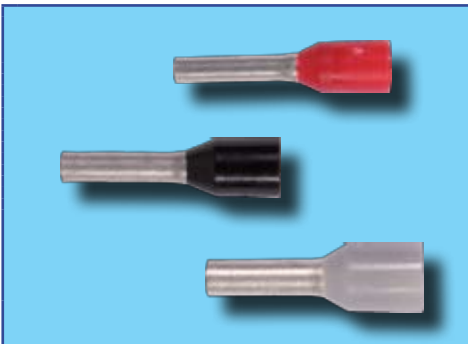

Adereindhulzen

Kleur	Kabeldiameter	Verpakking	Artikelnummer
rood	1,0 mm²	500 stuks	39.11.990
zwart	1,5 mm²	500 stuks	39.11.991
grijs	2,5 mm²	500 stuks	39.11.992