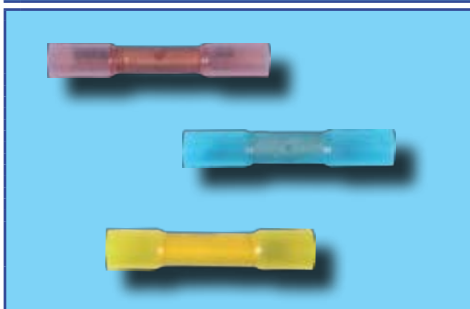

Rondsteker, met versterkingshuls

Kleur	Afmeting	Type	Verpakking	Artikelnummer
 rood	4,0 mm	547	100 stuks	39.10.547
 blauw	4,0 mm	1550	100 stuks	39.11.550
 blauw	5,0 mm	550	100 stuks	39.10.550
 geel	5,0 mm	547	50 stuks	39.10.850

Doorverbinder, met versterkingshuls

Kleur	Afmeting	Type	Verpakking	Artikelnummer
 rood	4,0 mm	545	100 stuks	39.10.545
 blauw	4,5 mm	546	100 stuks	39.10.546
 geel	6,8 mm	551	50 stuks	39.10.551

Doorverbinder Duraseal waterdichte krimruitvoering

Kleur	Kabeldiameter	Verpakking	Artikelnummer
 rood	0,5 - 1,5 mm ²	50 stuks	39.10.960
 blauw	1,5 - 2,5 mm ²	50 stuks	39.10.961
 geel	3,0 - 6,0 mm ²	50 stuks	39.10.962

Doorverbinder waterdichte krimp/soldeeruitvoering