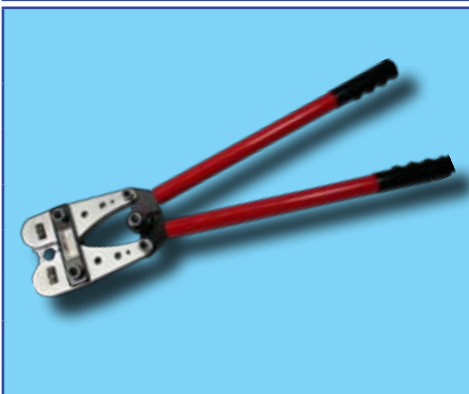

Artikelnummer

39.90.022

Kabelschroentang

Omschrijving

Kabelschroentang voor on- en geïsoleerde kabelschoenen

Artikelnummer

39.90.023

Kabelschroentang

Omschrijving

Kabelschroentang

- Om startkabelogen vast te maken aan startkabels
- Capaciteit: 10-120 mm

Artikelnummer

76.TN75

Kabelschoentang

Omschrijving

Artikelnummer