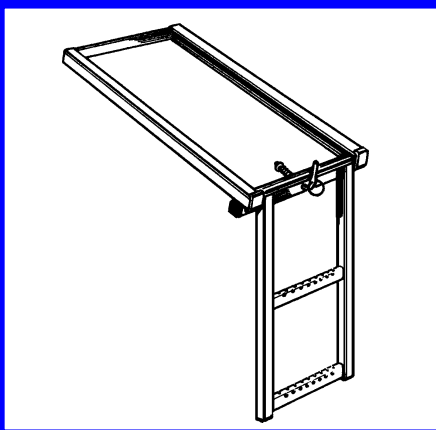

Trailer aanbouwdelen

Opklapbaar opstapje

Art.Nr. Omschrijving

51.14.0001 Afm. opstap 192x172 mm
Afm. achterplaat 190x173 mm
Verzinkt staal

Opklapbaar opstapje

Art.Nr. Omschrijving

51.14.0002 Afm. opstap 192x160 mm
Afm. achterplaat 180x160 mm
Gebichromeerd staal

Uitschuifbare ladder

Art.Nr. Omschrijving

51.14.0003 Afm. ladder 630x270 mm
Afm. schuifdeel 647x346 mm
Verzinkt staal
Met vergrendeling