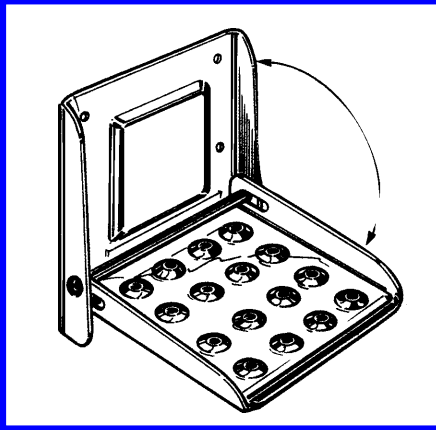

Trailer aanbouwdelen

Opklapbaar opstapje

Art.Nr. Omschrijving

51.14.0001 Afm. opstap 192x172 mm
Afm. achterplaat 190x173 mm
Verzinkt staal

Opklapbaar opstapje

Art.Nr. Omschrijving

51.14.0002 Afm. opstap 192x160 mm
Afm. achterplaat 180x160 mm
Gebichromeerd staal

Uitschuifbare ladder

Art.Nr. Omschrijving

51.14.0003 Afm. ladder 630x270 mm
Afm. schuifdeel 647x346 mm
Verzinkt staal
Met vergrendeling