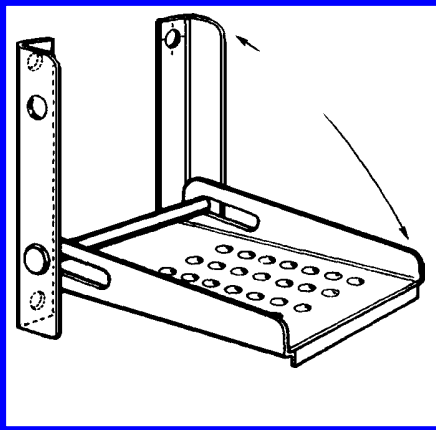

Trailer aanbouwdelen

Opklapbaar opstapje

Art.Nr. Omschrijving

51.14.0001 Afm. opstap 192x172 mm
Afm. achterplaat 190x173 mm
Verzinkt staal

Opklapbaar opstapje

Art.Nr. Omschrijving

51.14.0002 Afm. opstap 192x160 mm
Afm. achterplaat 180x160 mm
Gebichromeerd staal

Uitschuifbare ladder

Art.Nr. Omschrijving

51.14.0003 Afm. ladder 630x270 mm
Afm. schuifdeel 647x346 mm
Verzinkt staal
Met vergrendeling