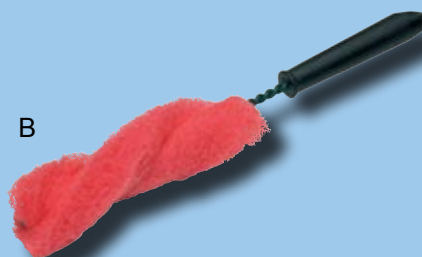

A

Nieuw

B

Nieuw

Schep

- Schep breedte 26cm lengte 95cm
- Schokbestendig plastic polypropolyne
- Gewicht 1,23 kg

Afb.	Omschrijving	Artikelnummer
------	--------------	---------------

A	Schep	25.561552
---	-------	-----------

Schep met telescoopsteel

- Lengte van 73 cm tot 88 cm
- Gewicht 530 gram
- Blad van schep 25x34 cm

Afb.	Omschrijving	Artikelnummer
------	--------------	---------------

B	Telescoop schep	25.561752
---	-----------------	-----------

A

Velgenborstel

- Van gegalvaniseerd metaal
- Met brede basis en smalle top

Afb.	Omschrijving	Artikelnummer
------	--------------	---------------

A	Velgenborstel	25.525352
---	---------------	-----------

B

Velgenborstel

- Met nylon schuurspons
- Veilig en effectief

Afb.	Omschrijving	Artikelnummer
------	--------------	---------------

B	Velgenborstel	25.525152
---	---------------	-----------

C

Velgenborstel

- Multifunctionele zachte borstel
- Met rubber stootrand