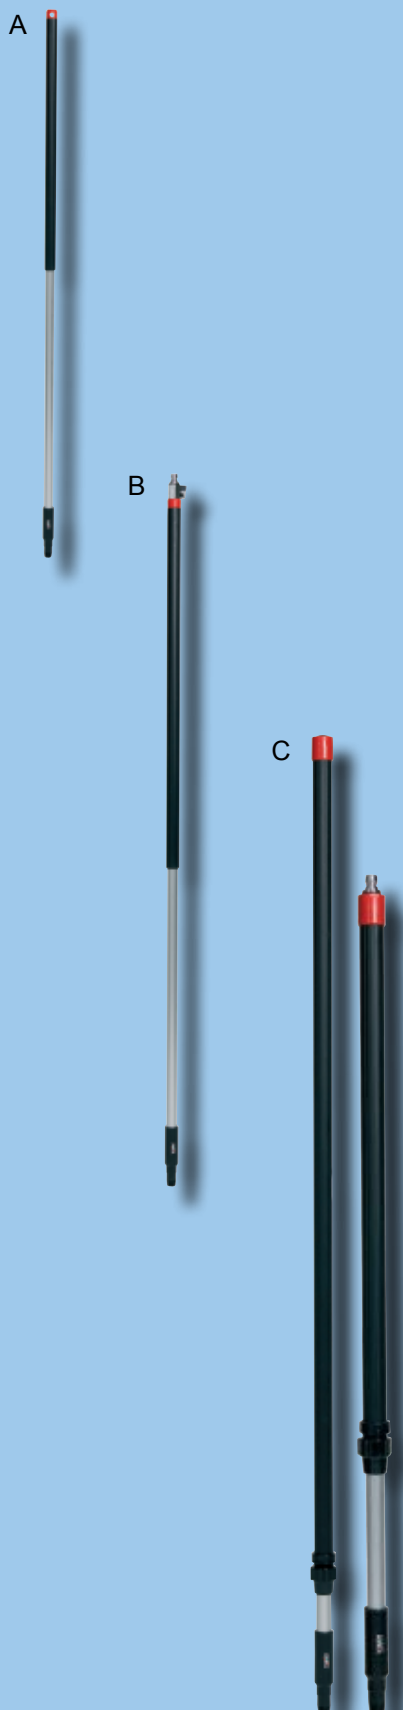

Verlengsteel

- Ergonomische aluminium steel
- Lengte: 1500 mm. diam.: 34 mm
- Geïsoleerde handgreep en slipvaste grip

Afb.	Omschrijving	Artikelnummer

A	Verlengsteel	25.293752

Verlengsteel

- Ergonomische aluminium steel met waterdoorvoer
- Met aan/uit knop
- Lengte: 1500 mm. diam.: 34 mm
- 1/2" nippel voor snelkoppeling

Afb.	Omschrijving	Artikelnummer

B	Verlengsteel	25.299552Q

Verlengsteel

- Voorzien van waterdoorvoer
- Wordt geleverd met snelkoppeling
- Verlengsteel aluminium

Afb.	Omschrijving	Lengte	Artikelnummer

C	Verlengsteel	1500-2750 mm	25.297552
C	Verlengsteel	1000-1600 mm	25.297152Q