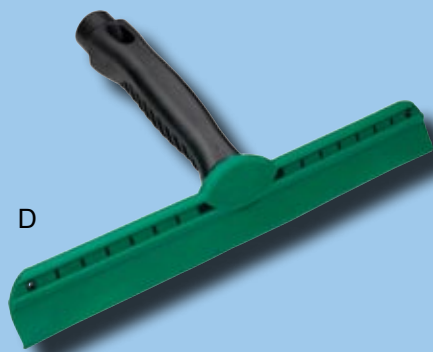

B	Autowasborstel	25.526852
---	----------------	-----------

C

Raamtrekker

- Insectennet rond de spons maakt schoon maken gemakkelijk en snel

Afb.	Omschrijving	Artikelnummer
------	--------------	---------------

C	Raamtrekker	25.473752
---	-------------	-----------

D

Raamtrekker

- Wipe-n-shine verwijdert snel en effectief water, en kalkresten van ruiten en plaatwerk van trucks, bussen en andere voertuigen
- De zachte, gebogen vorm zorgt voor een streepvrij en glanzend oppervlak
- Past op alle Vikan stelen