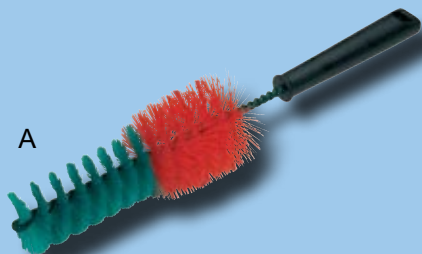

A

Nieuw

B

Nieuw

Schep

- Schep breedte 26cm lengte 95cm
- Schokbestendig plastic polypropolyne
- Gewicht 1,23 kg

Afb.	Omschrijving	Artikelnummer
------	--------------	---------------

A	Schep	25.561552
---	-------	-----------

Schep met telescoopsteel

- Lengte van 73 cm tot 88 cm
- Gewicht 530 gram
- Blad van schep 25x34 cm

Afb.	Omschrijving	Artikelnummer
------	--------------	---------------

B	Telescoop schep	25.561752
---	-----------------	-----------

A

Velgenborstel

- Van gegalvaniseerd metaal
- Met brede basis en smalle top

Afb.	Omschrijving	Artikelnummer
------	--------------	---------------

A	Velgenborstel	25.525352
---	---------------	-----------

B

Velgenborstel

- Met nylon schuurspons
- Veilig en effectief

Afb.	Omschrijving	Artikelnummer
------	--------------	---------------

B	Velgenborstel	25.525152
---	---------------	-----------

C

Velgenborstel

- Multifunctionele zachte borstel
- Met rubber stootrand