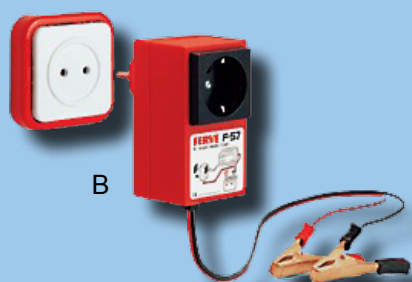

FERVE

Afb.	Omschrijving	Laadstroom	Artikelnummer

A	Automatische lader	17 Amp.	75.F-812
A	Automatische lader	22,5 Amp.	75.F-915
A	Automatische lader	28 Amp.	75.F-918

Adapter

Maakt van elke normale lader een automatische lader 12-24 V

Afb.	Omschrijving	Artikelnummer

B	Adapter	75.F-57

Accupoolreiniger

- Onmisbaar voor een goed contact in de winter
- Voor het reinigen van accupolen en accuklemmen

Afb.	Omschrijving	Artikelnummer

C	Accupoolreiniger	75.F-432

Accuvulkan

- Stopt automatisch als de accu gevuld is
- Speciaal kunststof (bestand tegen accuzuur)

Afb.	Omschrijving	Artikelnummer

D	Accuvulkan 1 liter	75.F-438
D	Accuvulkan 2 liter	75.F-483