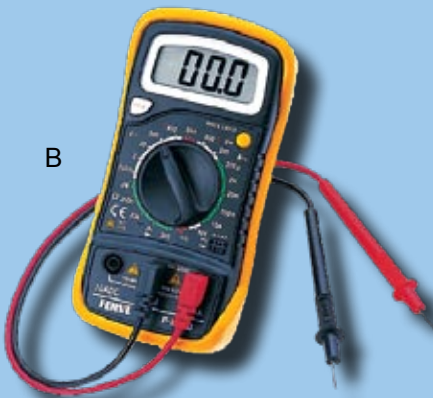

FERVE

A

B

Stroomtang

Aflesbaar met "Hold" en signaalfunctie

- Bekopening max. 35 mm

| Functie | Capaciteit |
|-------------|------------|
| DC Amp. | 600A |
| AC Amp | 600A |
| DC Volt | 600V |
| AC Volt | 600V |
| Ohm | 400K Ohm |
| Temperatuur | 750°C |